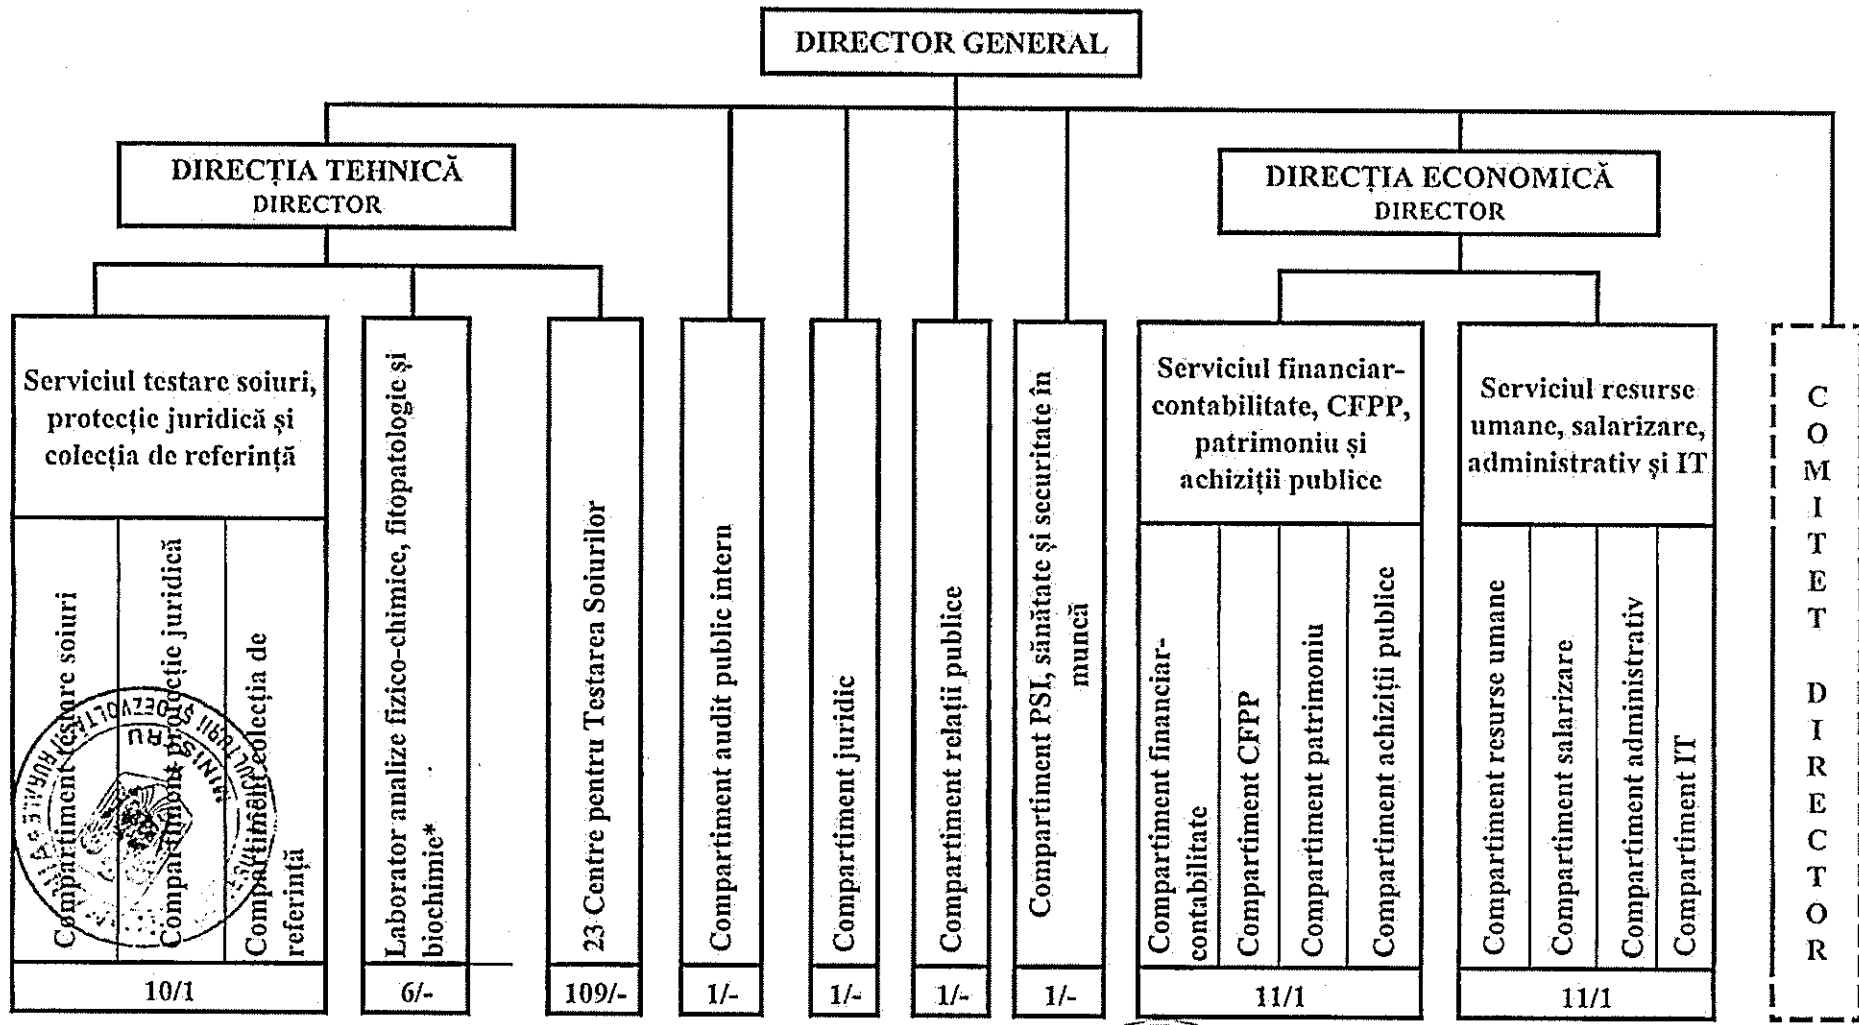

*Amela m...
lo. Ord. 3952/R/2011*

- Total posturi: 157
- din care:
- funcții publice conducere 6
- funcții publice execuție 82
- posturi contractuale 69

Mihai POPESCU
DIRECTOR GENERAL

* Se organizează la nivel de compartiment