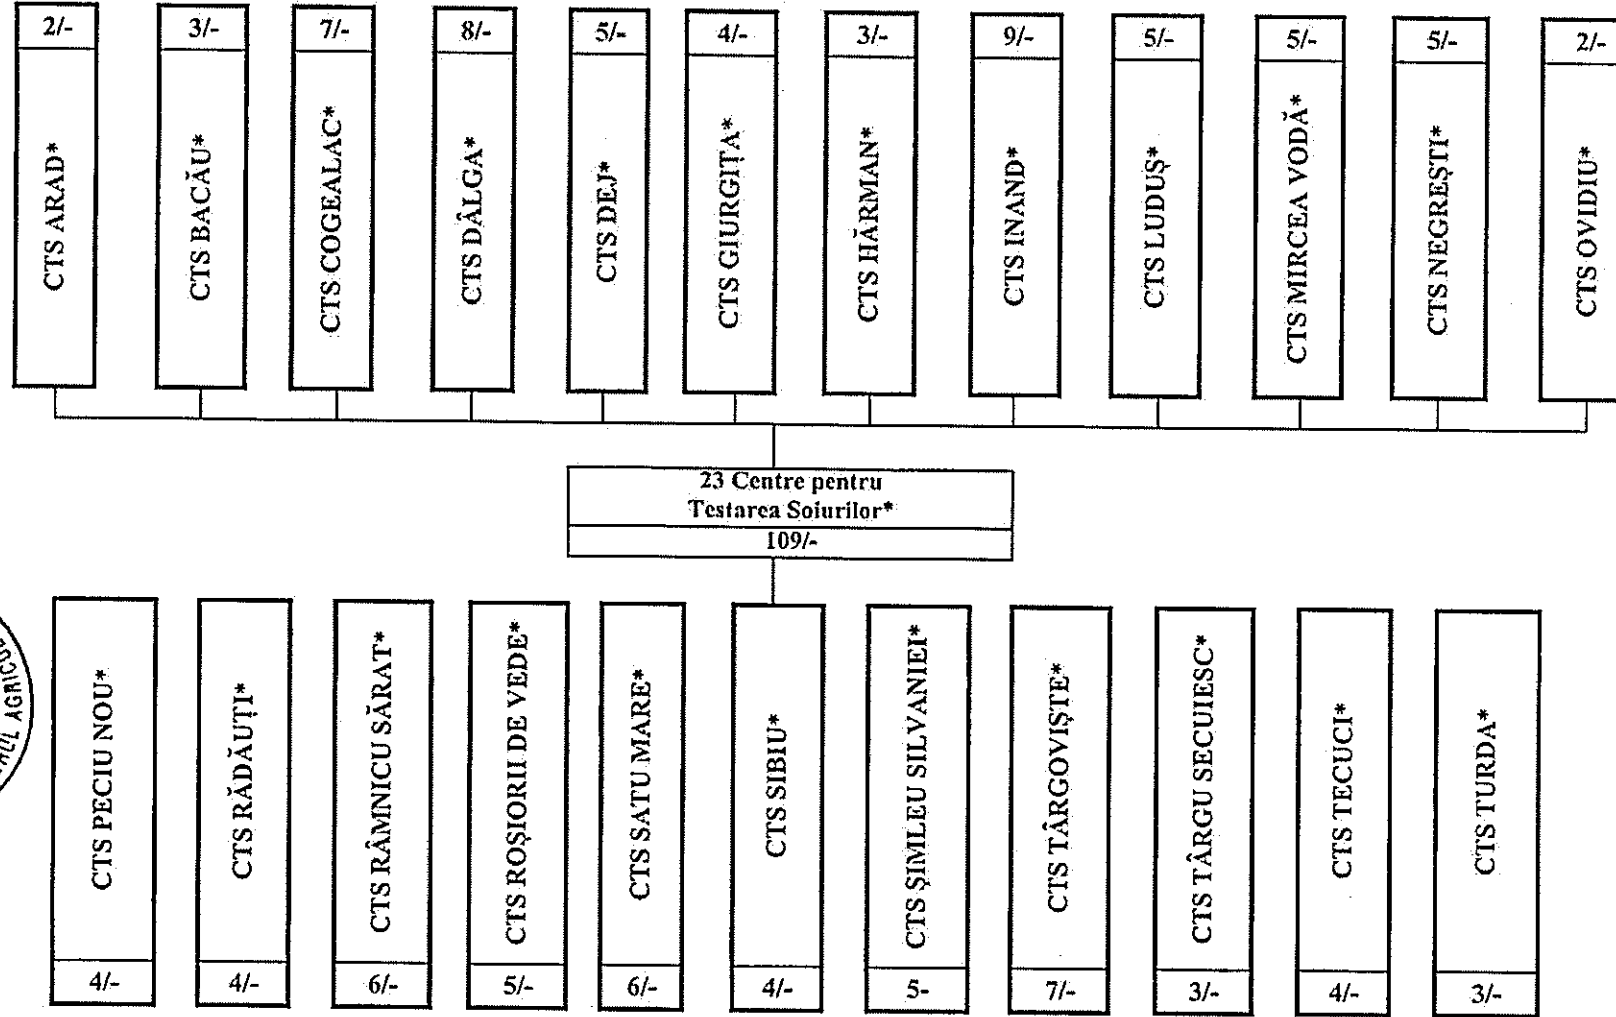

Amesc nr 1
le Ord. 3952 / R / 2024

INSTITUTUL DE STAT PENTRU TESTAREA ȘI ÎNREGISTRAREA SOIURILOR

* Se organizează la nivel de compartiment