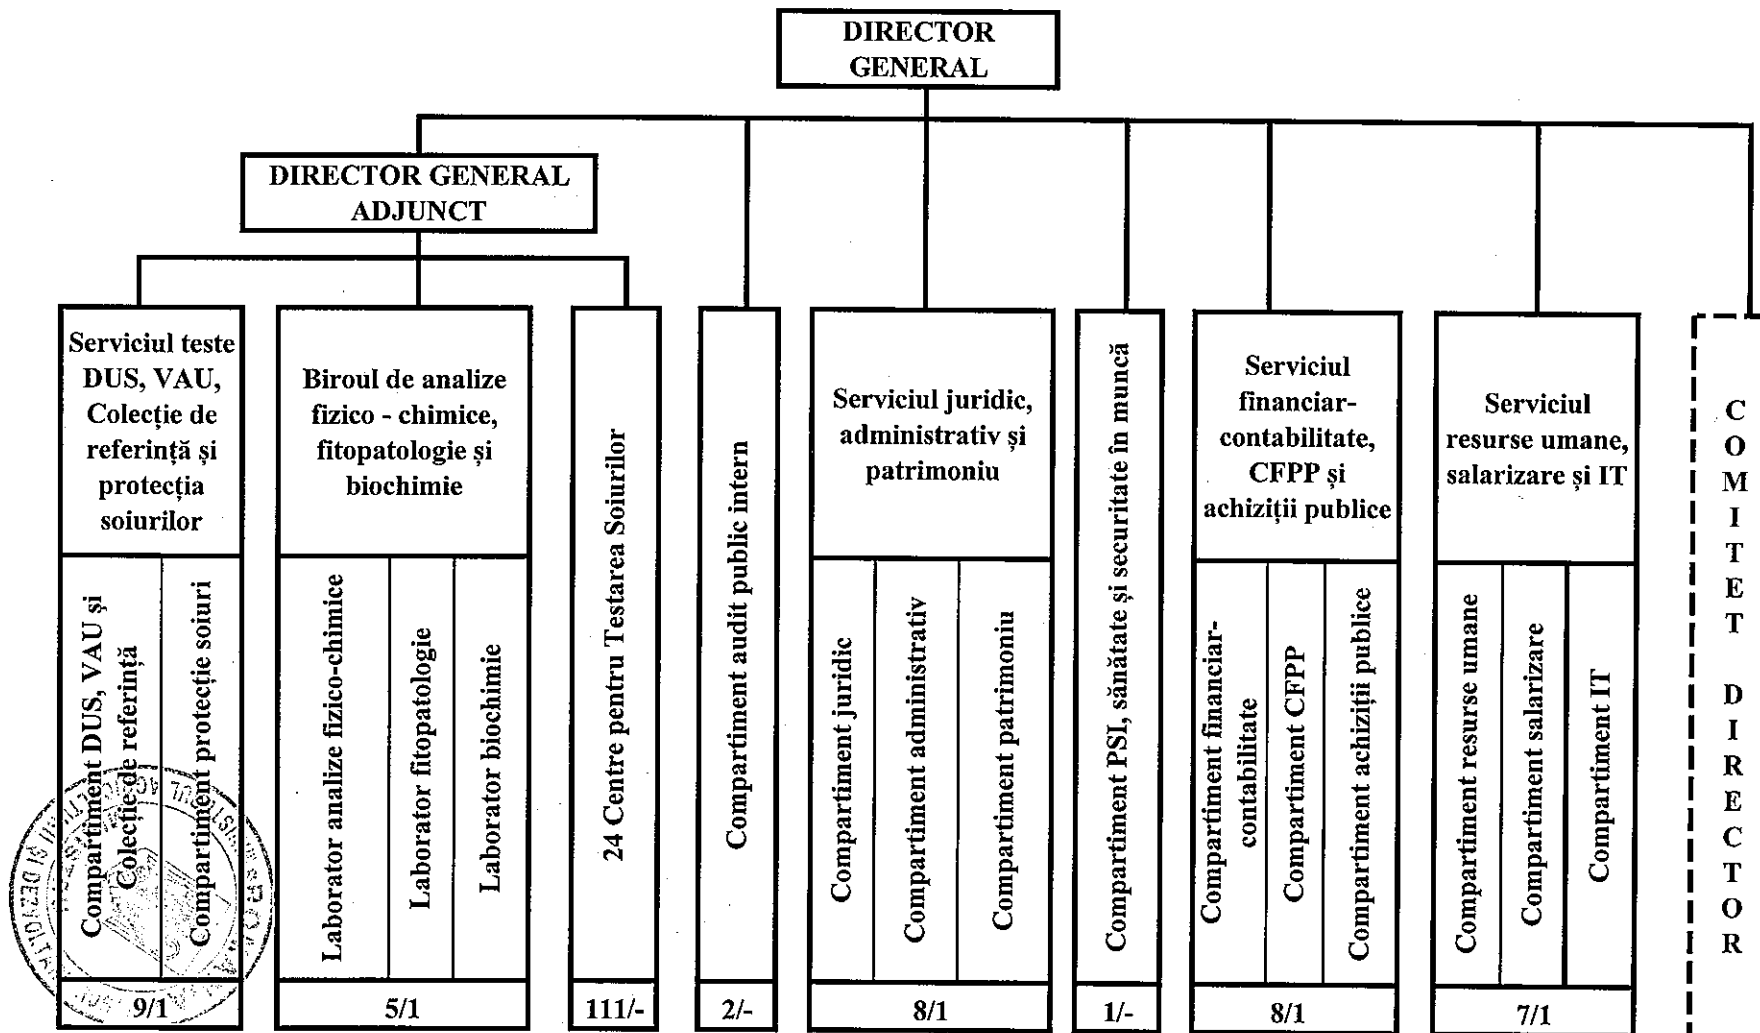

Total posturi: 158
 din care:
 - funcții publice conducere 7
 - funcții publice execuție 80
 - posturi contractuale 71

Mihai POPESCU
 DIRECTOR GENERAL

INSTITUTUL DE STAT PENTRU TESTAREA ȘI ÎNREGISTRAREA SOIURILOR