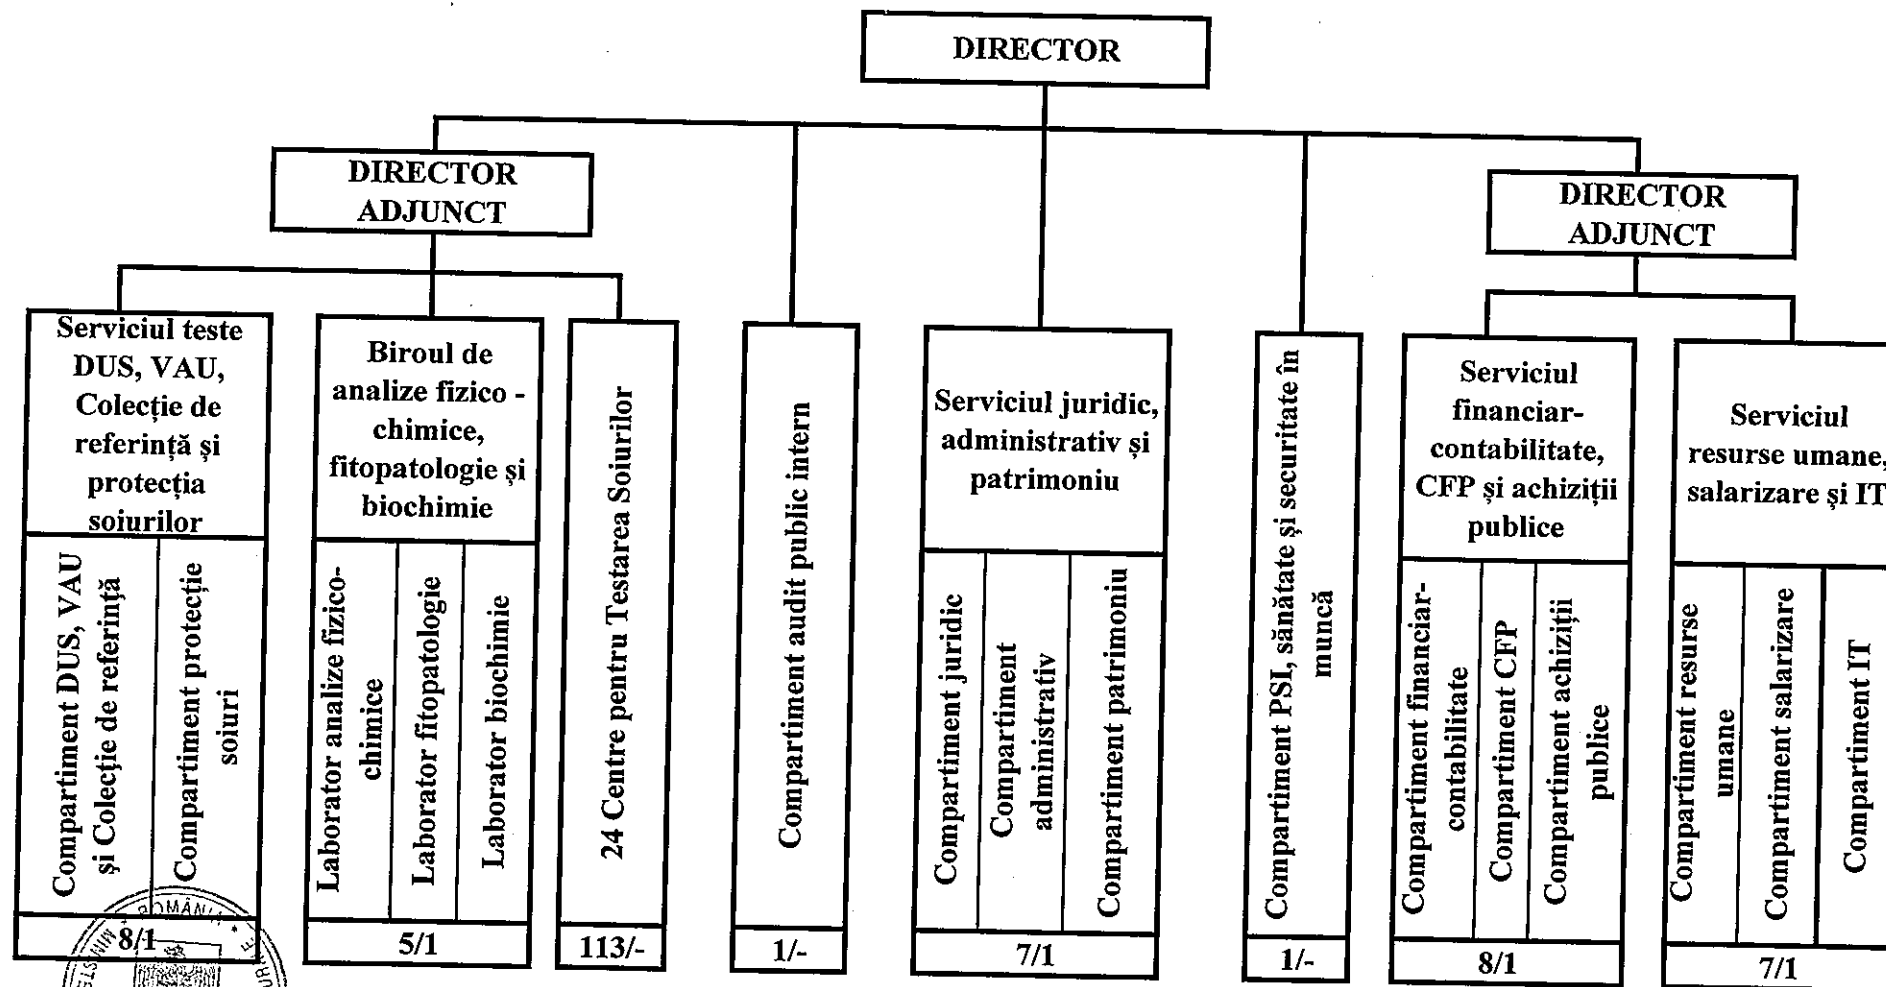

Total posturi: 158
 din care:
 - funcții publice conducere 8
 - funcții publice execuție 74
 - posturi contractuale 76

DIRECTOR
 Mihai POPESCU

INSTITUTUL DE STAT PENTRU TESTAREA ȘI ÎNREGISTRAREA SOIURILOR